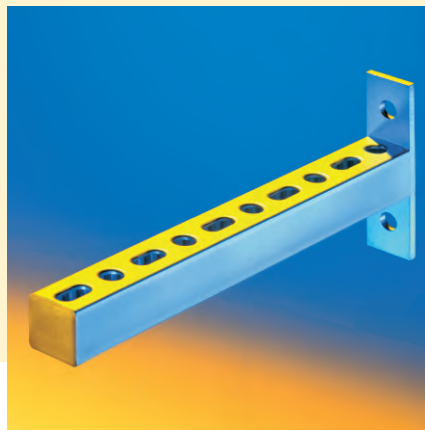

# Pressix CC 27

*Intelligenter installieren!*

**So funktioniert die schnellste und effizienteste Verbindung in der Schienenmontage:**

- ◆ Die Gewindeplatte verriegelt sich automatisch und verdrehsicher im Schienenprofil
- ◆ Das Bauteil ist sofort vorfixiert
- ◆ Die Position kann noch ausgerichtet werden
- ◆ Schraube festziehen – Fertig!

Die Sicherheit kommt dabei nicht zu kurz: Die einzigartige Geometrie der Schiene sowie die in alle Richtungen formschlüssige Verbindung mit der Gewindeplatte ermöglichen eine höhere Lastaufnahme und garantieren zusätzliche Sicherheit.

# Kompaktes Produktsortiment für Ihre Anwendungen!

Montageschiene MS 27-1,25

Blockset PBS CC 27

Block PB 27

Gewindeplatte NT CC 27

Auslegerkonsole AK 27

Verbinder CN CC 27-90°

Montagesatz MOS 27

Spannbügel SB 27

Unsere Montageschienen MS 27-1,25 in den Abmessungen 27/15, 27/25 und 27/37 wurden dem RAL-Gütezeichen Rohrbefestigung ausgezeichnet.