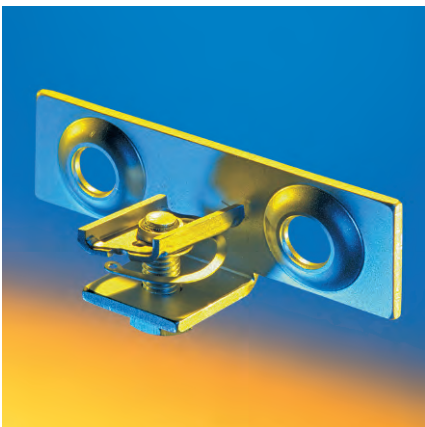

# Pressix CC 27

*Intelligenter installieren!*

**So funktioniert die schnellste und effizienteste Verbindung in der Schienenmontage:**

- ◆ Die Gewindeplatte verriegelt sich automatisch und verdrehsicher im Schienenprofil
- ◆ Das Bauteil ist sofort vorfixiert
- ◆ Die Position kann noch ausgerichtet werden
- ◆ Schraube festziehen – Fertig!

Die Sicherheit kommt dabei nicht zu kurz: Die einzigartige Geometrie der Schiene sowie die in alle Richtungen formschlüssige Verbindung mit der Gewindeplatte ermöglichen eine höhere Lastaufnahme und garantieren zusätzliche Sicherheit.

# Kompaktes Produktsortiment für Ihre Anwendungen!

Montageschiene MS 27-1,25

Blockset PBS CC 27

Block PB 27

Gewindeplatte NT CC 27

Auslegerkonsole AK 27

Verbinder CN CC 27-90°

Montagesatz MOS 27

Spannbügel SB 27

Unsere Montageschienen MS 27-1,25 in den Abmessungen 27/15, 27/25 und 27/37 wurden dem RAL-Gütezeichen Rohrbefestigung ausgezeichnet.