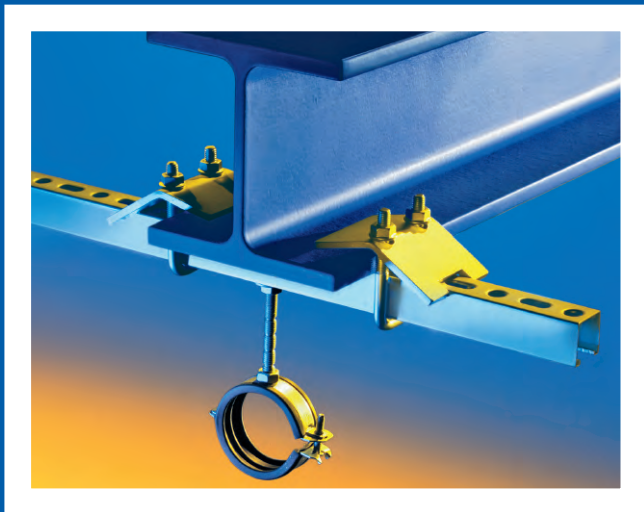

Spannbügel SB 27

Schnell, einfach, sicher!

Pressix CC 27 erfüllt höchste Qualitätsanforderungen, bietet Arbeitserleichterung, Zeit- und Kostenersparnis, hohe Sicherheitsreserven – und das alles zu einem sehr wettbewerbsfähigen Preis. Testen Sie uns!

Kundencenter Süd
Sikla GmbH
In der Lache 17
D-78056 VS-Schwenningen
Tel. +49 (0) 7720 948 0
Fax +49 (0) 7720 948 337
www.sikla.de

Kundencenter Nord
Sikla GmbH
Spannstiftstraße 37
D-58119 Hagen
Tel. +49 (0) 2334 9584 0
Fax +49 (0) 2334 9584 12
www.sikla.de

Österreich
Sikla Austria Ges.m.b.H.
Kornstraße 4
A-4614 Marchtrenk
Tel. +43 (0) 7242 420 58 0
Fax +43 (0) 7242 420 50
www.sikla.at

Schweiz
Sikla (Schweiz) AG
Udermülistrasse 26
CH-8320 Fehraltorf
Tel. +41 (0) 44 954 84 14
Fax +41 (0) 44 954 84 24
www.sikla.ch