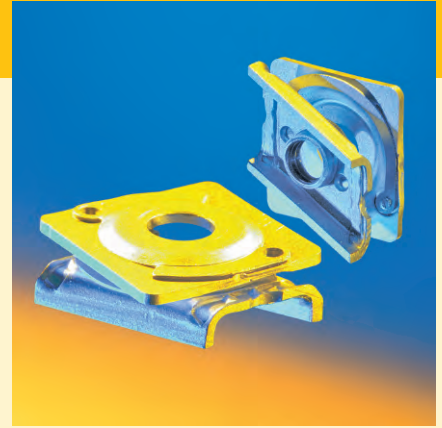

# Pressix CC 27

*Intelligenter installieren!*

**So funktioniert die schnellste und effizienteste Verbindung in der Schienenmontage:**

- ◆ Die Gewindeplatte verriegelt sich automatisch und verdrehsicher im Schienenprofil
- ◆ Das Bauteil ist sofort vorfixiert
- ◆ Die Position kann noch ausgerichtet werden
- ◆ Schraube festziehen – Fertig!

Die Sicherheit kommt dabei nicht zu kurz: Die einzigartige Geometrie der Schiene sowie die in alle Richtungen formschlüssige Verbindung mit der Gewindeplatte ermöglichen eine höhere Lastaufnahme und garantieren zusätzliche Sicherheit.

Ob für die einfache Rohrbefestigung oder für eine komplexe Struktur – Pressix macht alle Installationen schnell, einfach und sicher!

# Kompaktes Produktsortiment für Ihre Anwendungen!

Montageschiene MS 27-1,25

Blockset PBS CC 27

Block PB 27

Gewindeplatte NT CC 27

Auslegerkonsole AK 27

Verbinder CN CC 27-90°

Montagesatz MOS 27