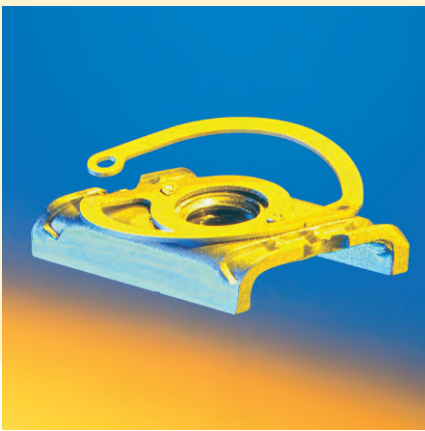

# Kompaktes Produktsortiment für Ihre Anwendungen!

Montageschiene MS 27-1,25

Blockset PBS CC 27

Block PB 27

Gewindeplatte NT CC 27

Auslegerkonsole AK 27

Verbinder CN CC 27-90°

Montagesatz MOS 27

Spannbügel SB 27

Unsere Montageschienen MS 27-1,25 in den Abmessungen 27/15, 27/25 und 27/37 wurden dem RAL-Gütezeichen Rohrbefestigung ausgezeichnet.