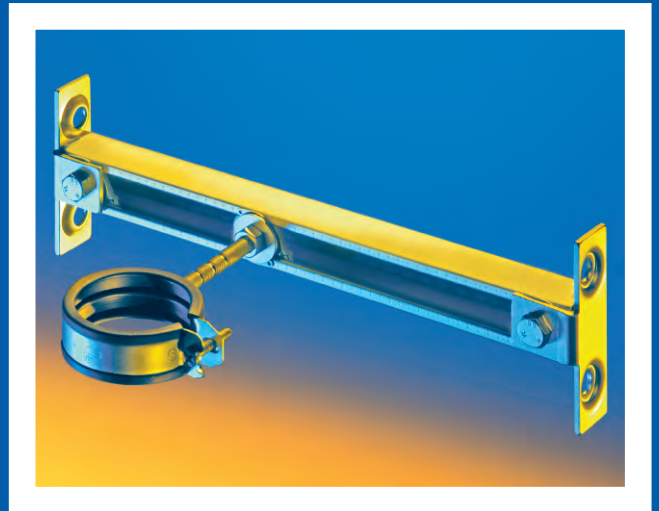

Montagesatz MOS 27