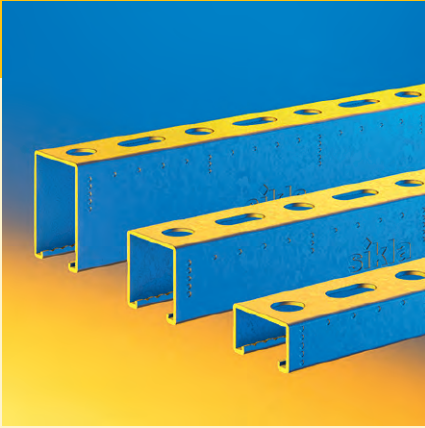

Kompaktes Produktsortiment für Ihre Anwendungen!

Montageschiene MS 27-1,25