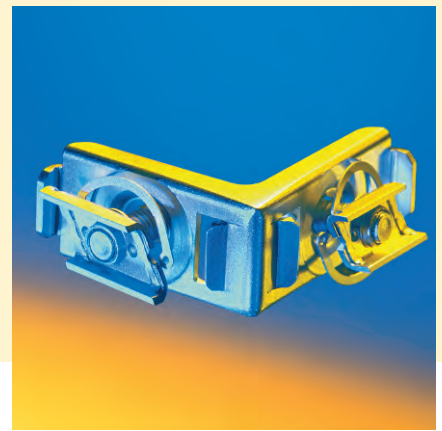

# Pressix CC 27

*Intelligenter installieren!*

**So funktioniert die schnellste und effizienteste Verbindung in der Schienenmontage:**

- ◆ Die Gewindeplatte verriegelt sich automatisch und verdrehsicher im Schienenprofil
- ◆ Das Bauteil ist sofort vorfixiert
- ◆ Die Position kann noch ausgerichtet werden
- ◆ Schraube festziehen – Fertig!

Das Schnellmontagesystem Pressix CC 27 eignet sich hervorragend für die wirtschaftliche Befestigung von kleinen und mittleren Lasten. Es besteht aus vorgefertigten Systembauteilen und reduziert durch seine innovative Konzeption den herkömmlichen Montageaufwand um bis zu 50 Prozent!

# Kompaktes Produktsortiment für Ihre Anwendungen!

Montageschiene MS 27-1,25

Blockset PBS CC 27

Block PB 27

Gewindeplatte NT CC 27

Auslegerkonsole AK 27

Verbinder CN CC 27-90°

Montagesatz MOS 27

Spannbügel SB 27

Unsere Montageschienen MS 27-1,25 in den Abmessungen 27/15, 27/25 und 27/37 wurden dem RAL-Gütezeichen Rohrbefestigung ausgezeichnet.